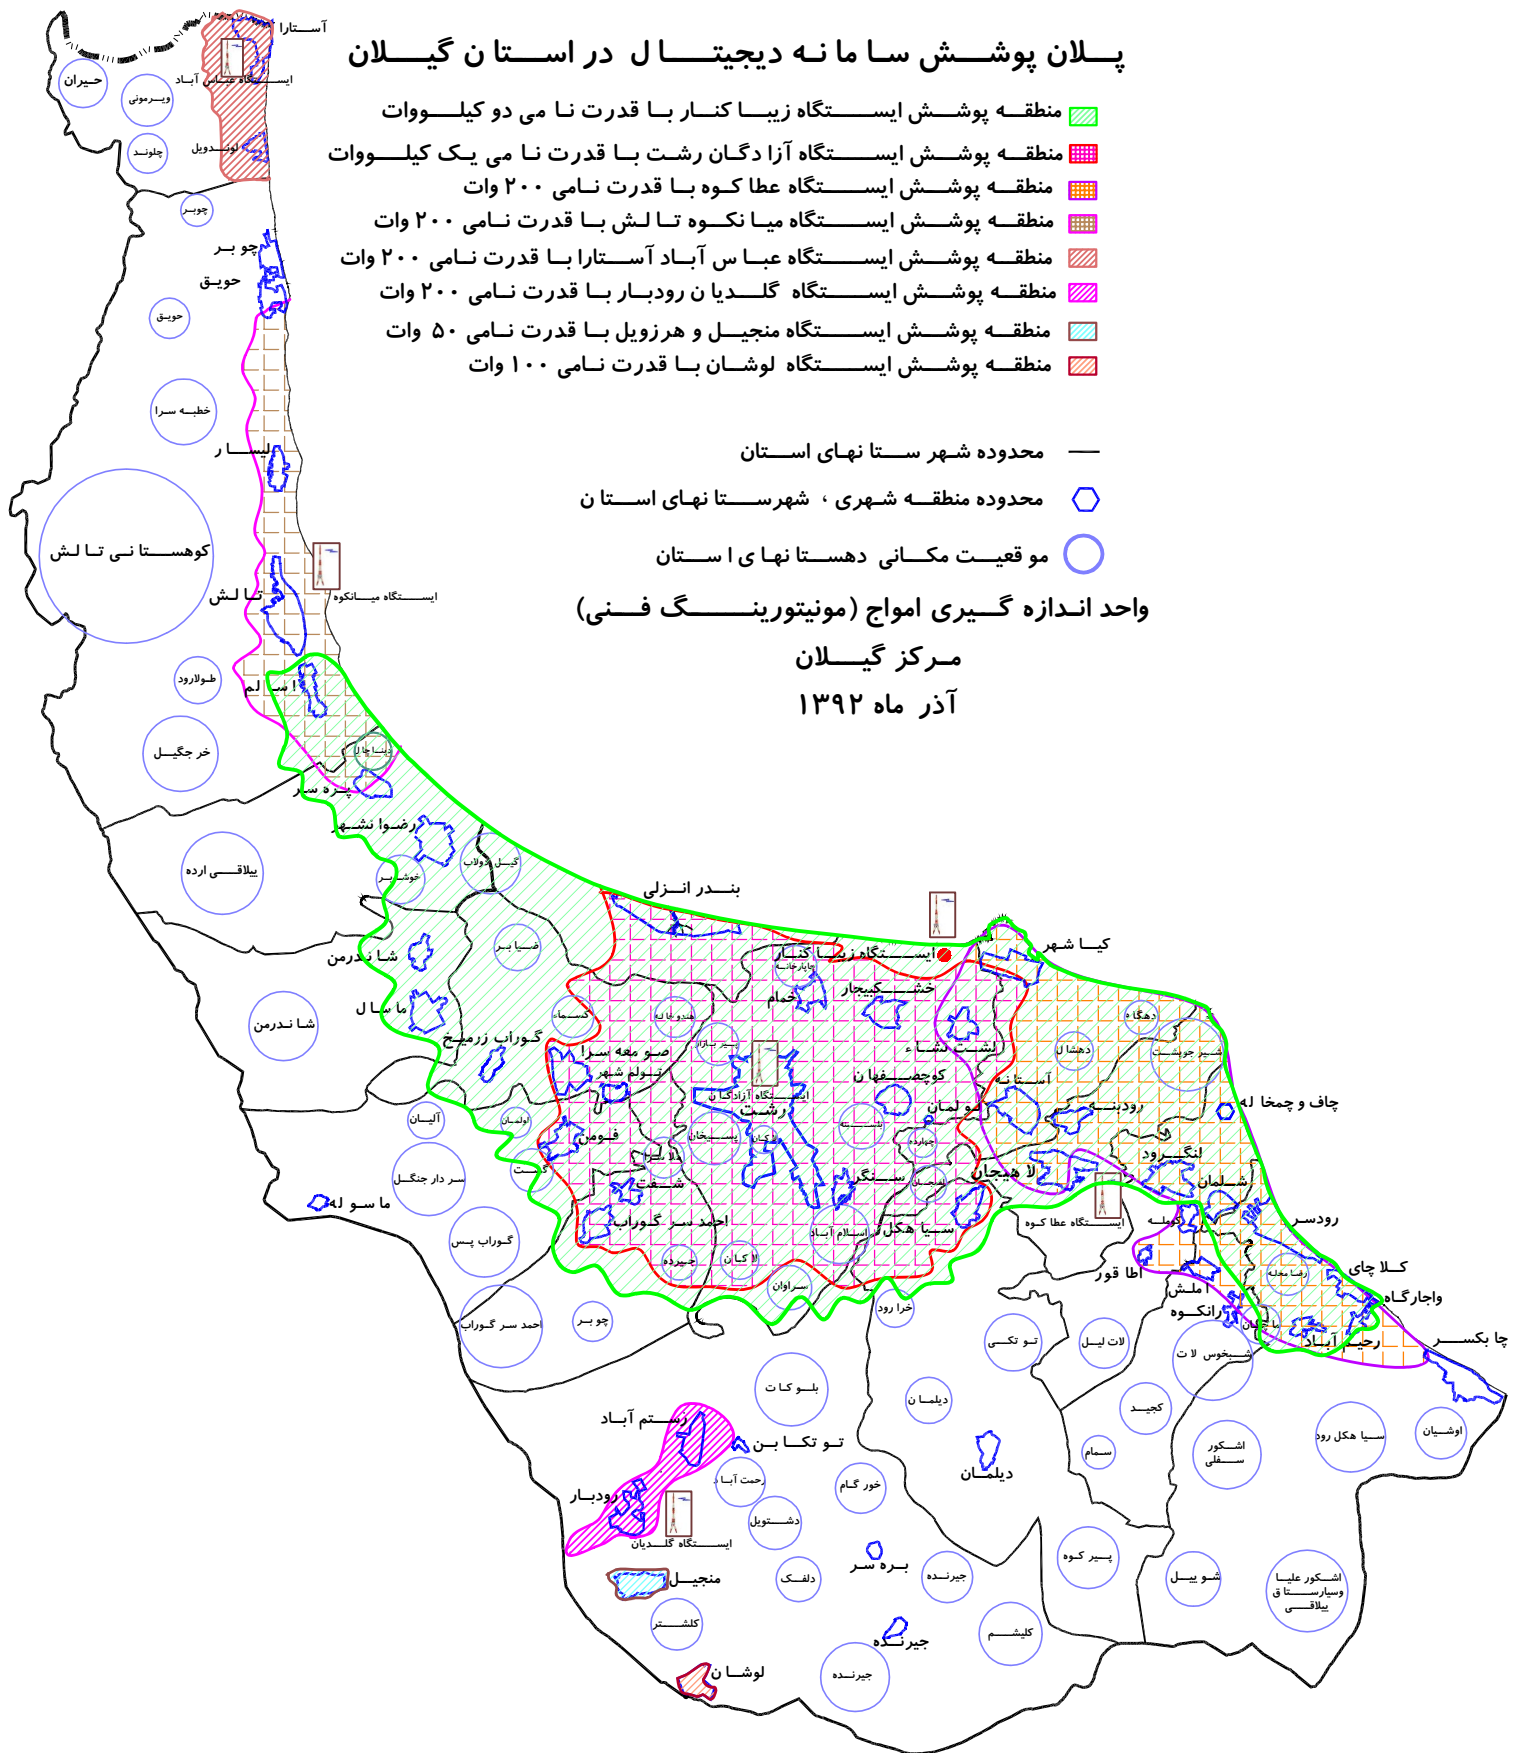

— محدوده شهر ستانهای استان

⬡ محدوده منطقه شهری، شهرستانهای استان

○ موقعیت مکانی دهستانهای استان

واحد اندازه گیری امواج (مونیتورینگ فنی)

مرکز گیلان

آذر ماه ۱۳۹۲

نقاط شهری و بیشتر مناطقی جلگه ای شهرهای ذیل

تحت پوشش سامانه دیجیتال قرار دارند

شهرهای استان	ایستگاه پوشش دهنده	شهرهای استان	ایستگاه پوشش دهنده
۱ آستارا	عباس آباد آستارا	۲۳ سنگر	زیباکنار - آزادگان
۲ آستانه اشرفیه	زیباکنار - عطا کوه	۲۴ سیا هکل	زیباکنار - آزادگان
۳ احمد سرگوراب	زیباکنار - آزادگان	۲۵ شاندرمن	زیباکنار
۴ اسالم	زیباکنار - میا نکوه	۲۶ شفت	زیباکنار - آزادگان
۵ اطاقور	عطا کوه	۲۷ شلمان	زیباکنار - عطا کوه
۶ املش	عطا کوه	۲۸ صومعه سرا	زیباکنار - آزادگان
۷ بندرانزلی	زیباکنار - آزادگان	۲۹ فومن	زیباکنار - آزادگان
۸ بندرکیا شهر	زیباکنار - عطا کوه	۳۰ کلاچای	زیباکنار - عطا کوه
۹ پره سر	زیباکنار	۳۱ کوحصفهان	زیباکنار - آزادگان
۱۰ تالش	میا نکوه	۳۲ کومله	عطا کوه
۱۱ تولم شهر	زیباکنار - آزادگان	۳۳ گوراب زر میخ	زیباکنار
۱۲ چاف و چمخاله	زیباکنار - عطا کوه	۳۴ لاهیجان	زیباکنار - عطا کوه
۱۳ خشکبیجار	زیباکنار - آزادگان	۳۵ لشت نشاء	زیباکنار - آزادگان
۱۴ خممام	زیباکنار - آزادگان	۳۶ لنگرود	زیباکنار - عطا کوه
۱۵ رانکوه (۲/۳ شهر)	عطا کوه	۳۷ لوشان (هفتاد در صد شهر)	لوشان
۱۶ رحیم آباد	زیباکنار - عطا کوه	۳۸ لولمان	زیباکنار - آزادگان
۱۷ رستم آباد	گلدیان رودبار	۳۹ لوندویل	عباس آباد آستارا
۱۸ رشت	آزادگان - زیباکنار	۴۰ لیسار	میا نکوه
۱۹ رضوانشهر	زیباکنار	۴۱ ماسال	زیباکنار
۲۰ رودبار	گلدیان رودبار	۴۲ منجیل	۷۰٪ از منجیل و ۳۰٪ از هرزویل
۲۱ رودپنه	زیباکنار - عطا کوه	۴۳ واجارگاه	زیباکنار - عطا کوه
۲۲ رودسر	زیباکنار - عطا کوه	کانالهای ایستگاه منجیل = CH 40	
کانالهای ایستگاه زیباکنار = CH 28 و CH 22		کانالهای ایستگاه میانکوه = CH 39 و CH 31	
کانالهای ایستگاه آزادگان = CH 46 و CH 40		کانالهای ایستگاه گلدیان = CH 32 و CH 26	
کانالهای ایستگاه عطا کوه = CH 60 و CH 54		کانالهای ایستگاه عباس آباد = CH 30 و CH 24	
کانالهای ایستگاه عطا لوشان = CH 43 و CH 37		کانالهای ایستگاه هرزویل = CH 68 و CH 62	